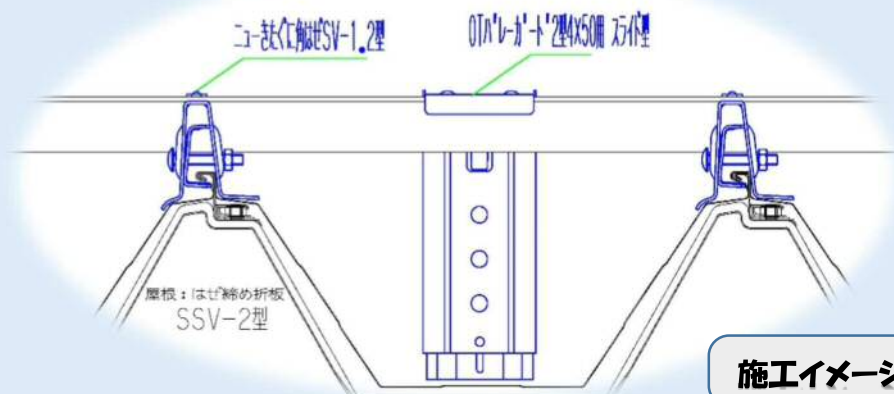

## はぜ2型 スライド型

小雪時でも落雪をしっかりとガード

スライド調整によりバレーガードの長さを  
最大 30mm 延長することができます。

# 施工手順

アングルにワンタッチ  
バレーガードスライド  
型を取り付けます。

ハンマーでスライド部  
を叩き長さを調整  
してください。

仕様	サイズ	入数
高耐食鋼板	L3×40	30入
高耐食鋼板	L4×50	30入
ドブメッキ	L3×40	30入
ドブメッキ	L4×50	30入

注意 バレーガードが屋根面に  
当たらないように気を付けてく  
ださい。

発売元

製造元

雪を知り尽くした、確かな技術力